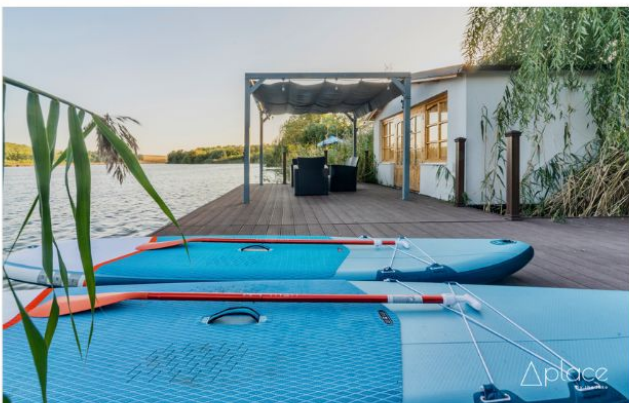

A WONDERFUL HOUSE SRL

HORECA

SERVICII OFERITE

Furnizarea unei facilități de cazare moderne și unice, sub forma unor case modulare din structură metalică, bazate pe containere. Aceste case oferă turiștilor posibilitatea de a petrece timpul liber într-o zonă rurală în apropierea unui lac de agrement, beneficiind de valențe ecologice și peisagistice remarcabile.

A PLACE by the lake

Aceste case se bucură de popularitate datorită aspectului lor fermecător și inconfundabil, oferind turiștilor o experiență unică în cadrul unei facilități de relaxare și agrement amplasate într-o zonă atrăgătoare din punct de vedere peisagistic. Calitatea înaltă a serviciilor noastre și prețurile atractive contribuie la succesul afacerii noastre, asigurându-ne că satisfacem nevoile și așteptările clienților noștri.